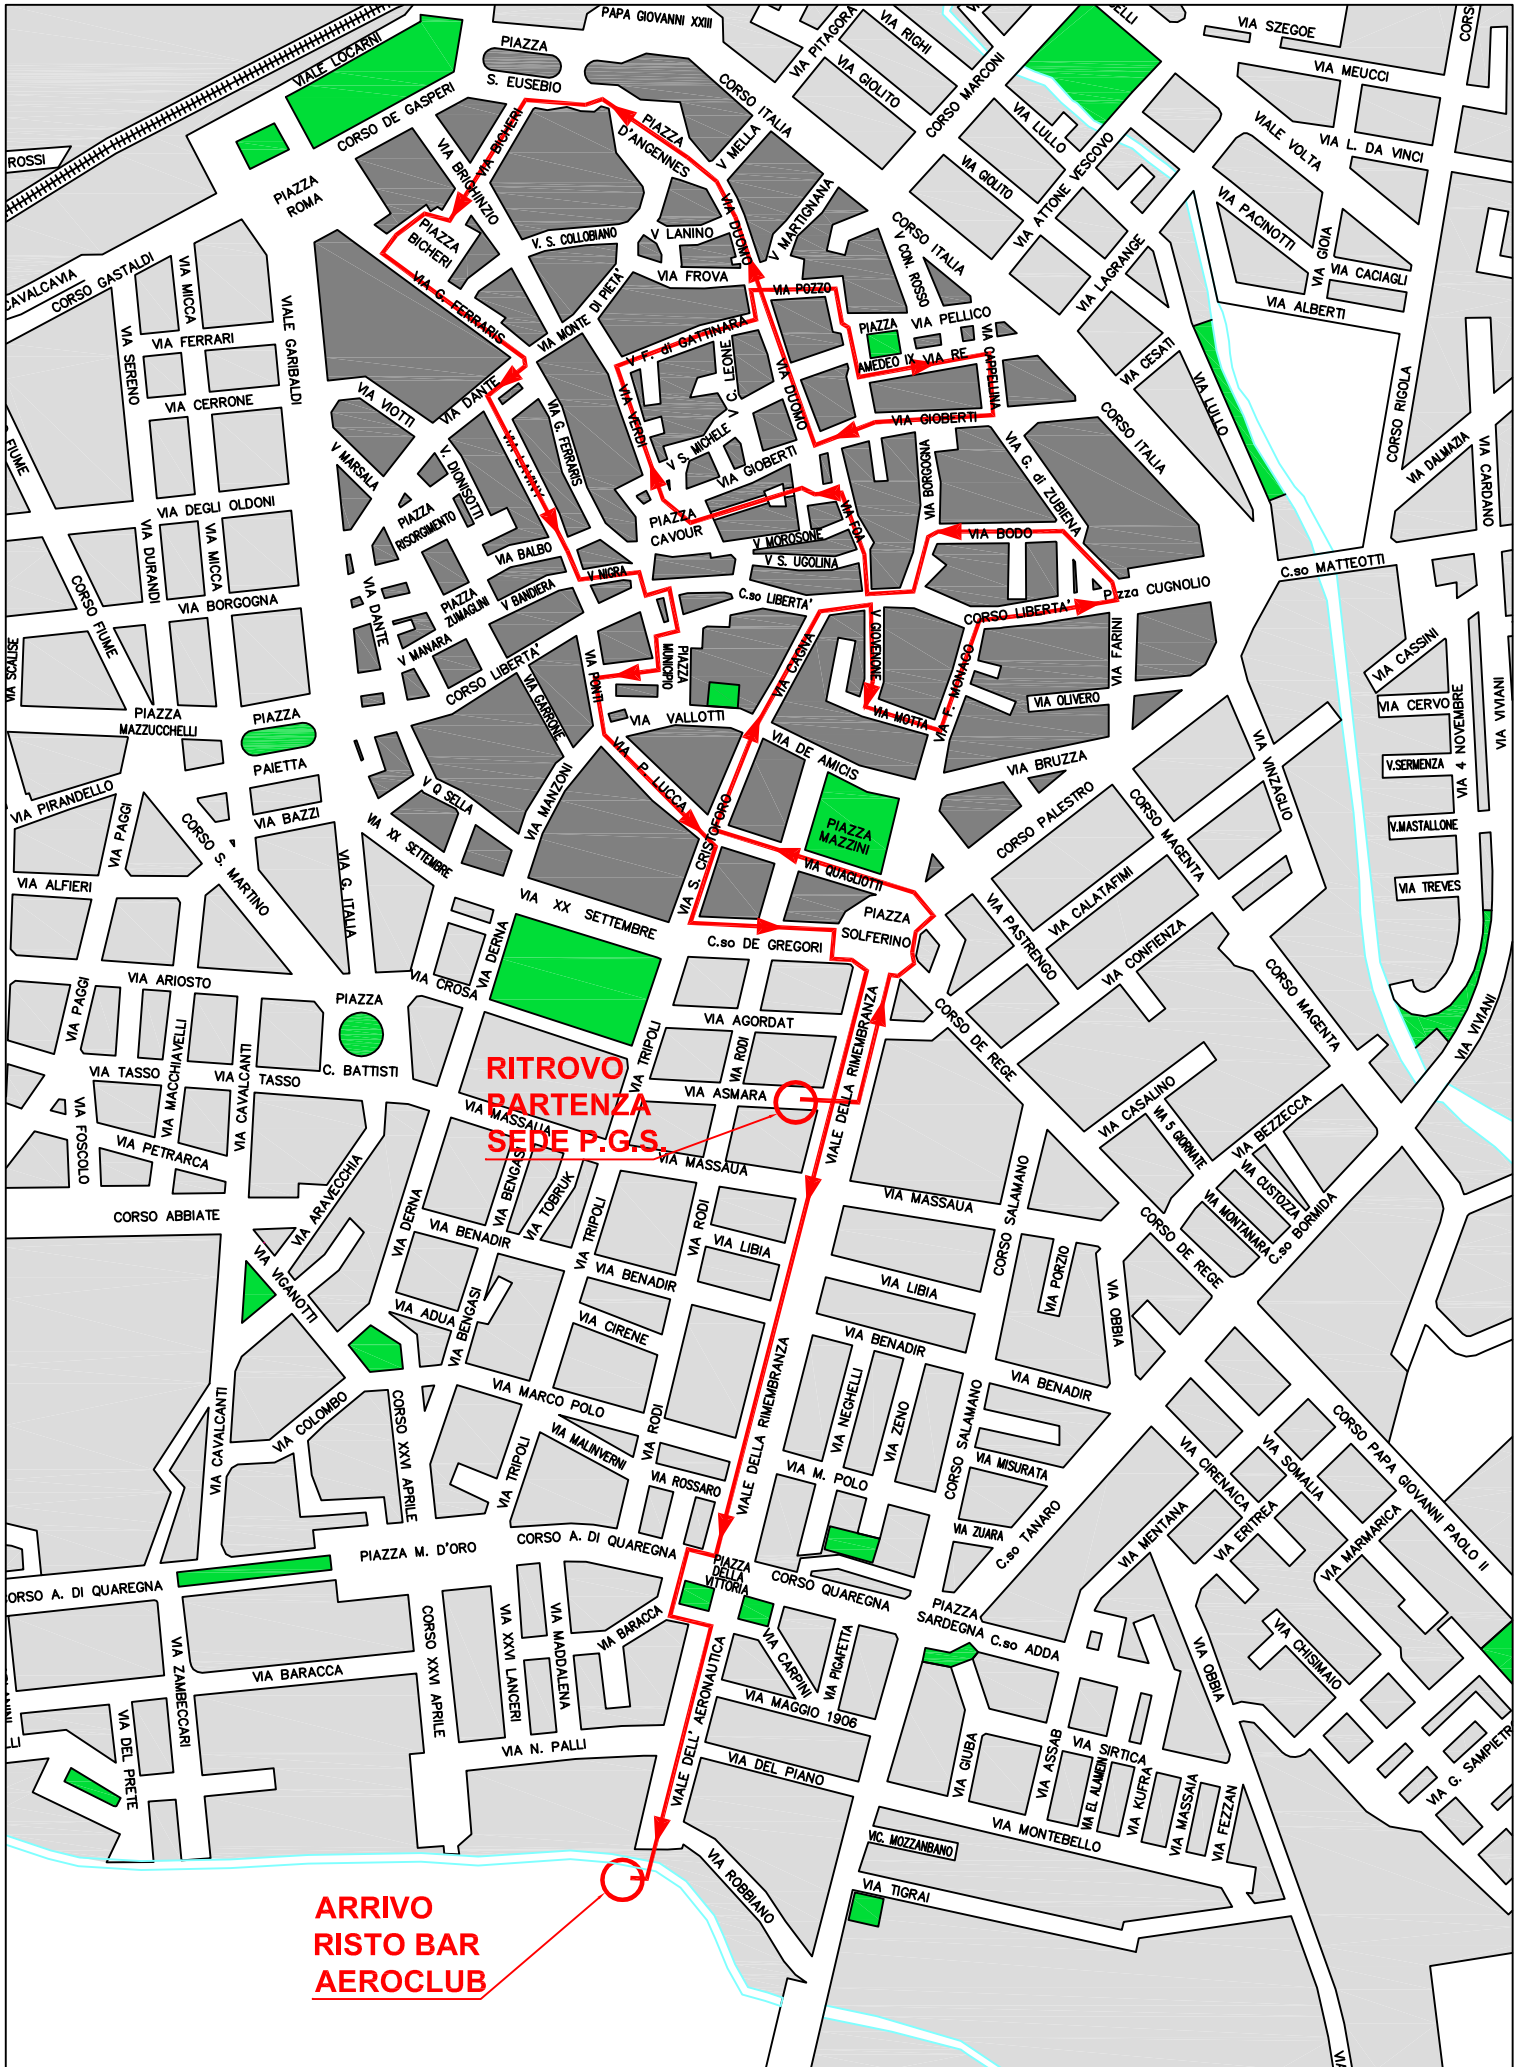

6.500 Km

**ARRIVO
RISTO BAR
AERoclUB**

**RITROVO
PARTENZA
SEDE P.G.S.**